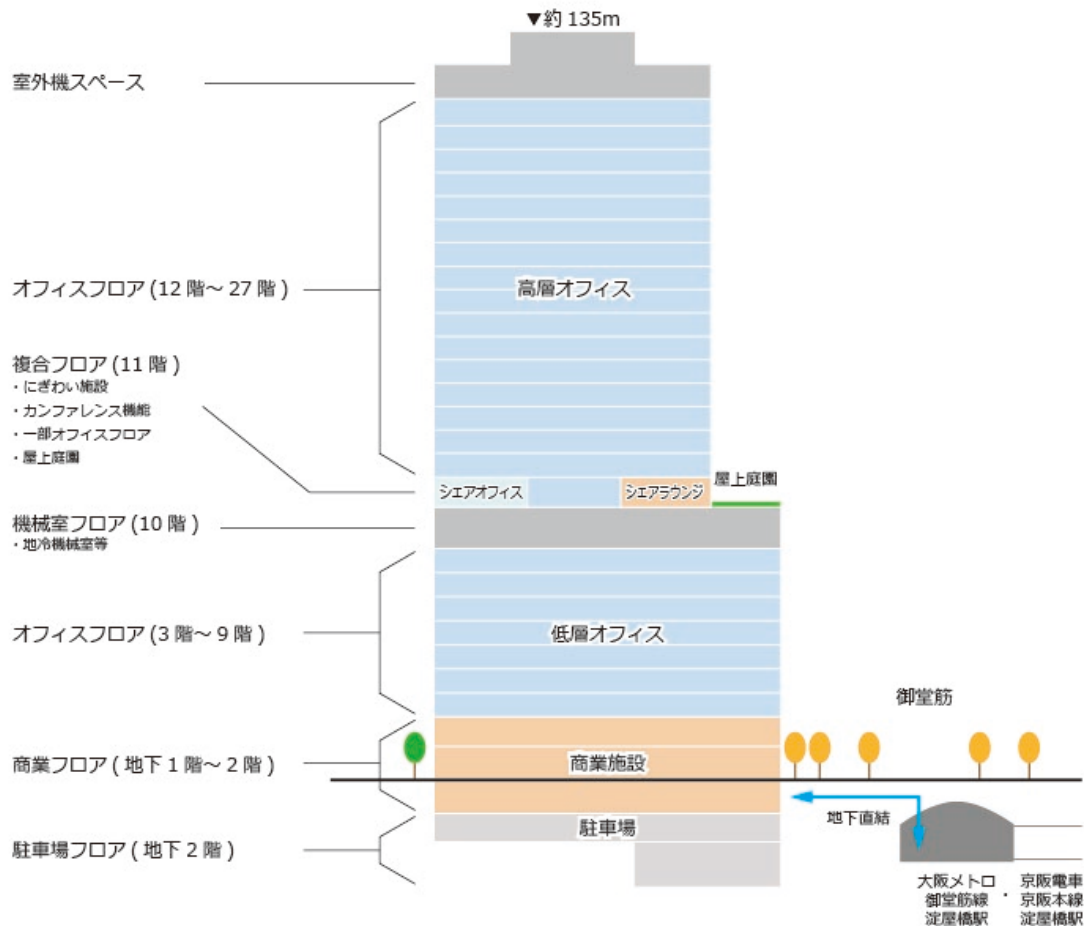

【物件概要】

建物名称	淀屋橋ゲートタワー
施行者	淀屋橋駅西地区市街地再開発組合
参加組合員	大和ハウス工業株式会社、住友商事株式会社、関電不動産開発株式会社
所在地	大阪市中央区北浜四丁目1番1号
アクセス	大阪Metro御堂筋線「淀屋橋駅」・京阪本線「淀屋橋駅」地下直結
敷地面積	7,206 m²
延床面積	132,424 m²
階数/建物高さ	地上29階・地下2階 / 135m
主要用途	事務所・店舗・駐車場
都市計画・事業コンサルタント	株式会社日建設計
設計・監理	株式会社日建設計
施工	株式会社大林組
ビル管理	大和ライフネクスト株式会社
商業管理	住商アーバン開発株式会社

【施設構成図】

<報道関係の方からのお問い合わせ先>

淀屋橋ゲートタワー広報事務局((株)ジュンプロモーション)担当:小原(090-9854-9542)、川上
TEL:03-3402-5136 MAIL:info@junpro.co.jp